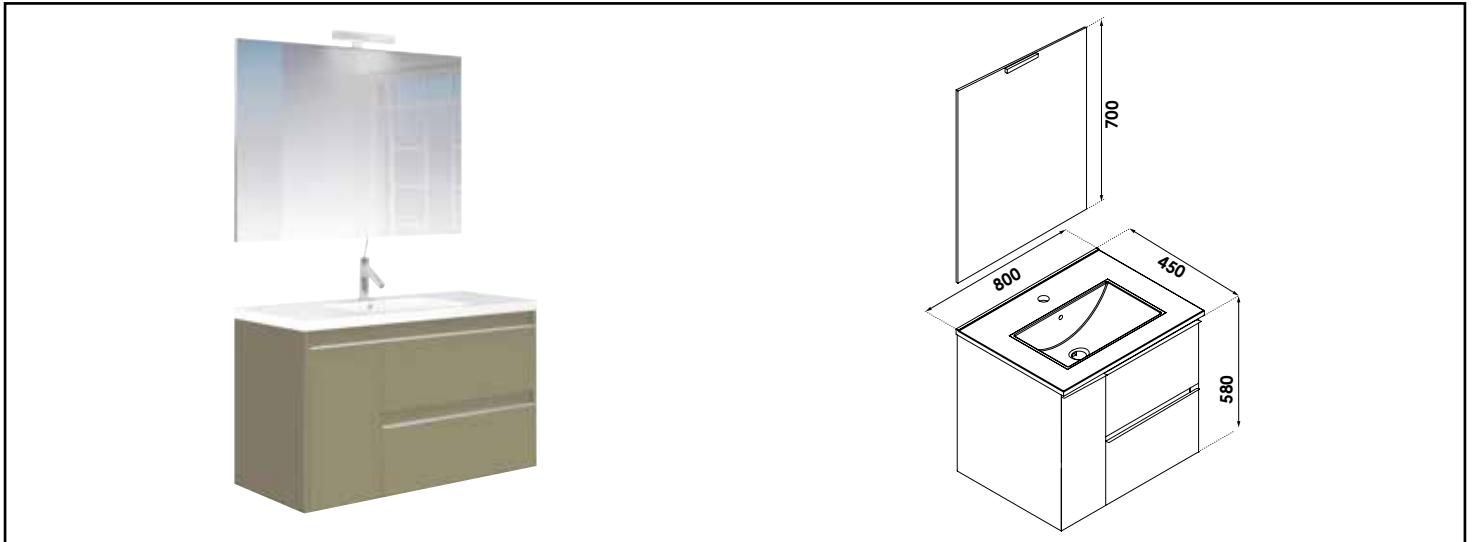

Référence : **401512041**

MEUBLE COMPLET BOSTON AVEC MIROIR SUSPENDUS - LARG. 80CM - COLORIS VERT MENTHE

■ MEUBLE LIVRÉ PRÉ-MONTÉ AVEC MIROIR ET APPLIQUE LED

■ TIROIRS À OUVERTURE TOTALE

■ FERMETURE RALENTIE

CARACTÉRISTIQUES

Dimensions : Largeur : 80cm x Profondeur : 45cm x Hauteur : 58cm
 Corps de meuble avec vide sanitaire
 Plan céramique blanc extra-plat, épaisseur : 18mm
 2 tiroirs et 1 porte en panneau de particules à ouverture totale et fermeture amortie
 1 miroir simple à suspendre avec spot LED classe 2 IP44, hauteur : 70cm
 2 points de fixation murale
 Ecotaxe en sus